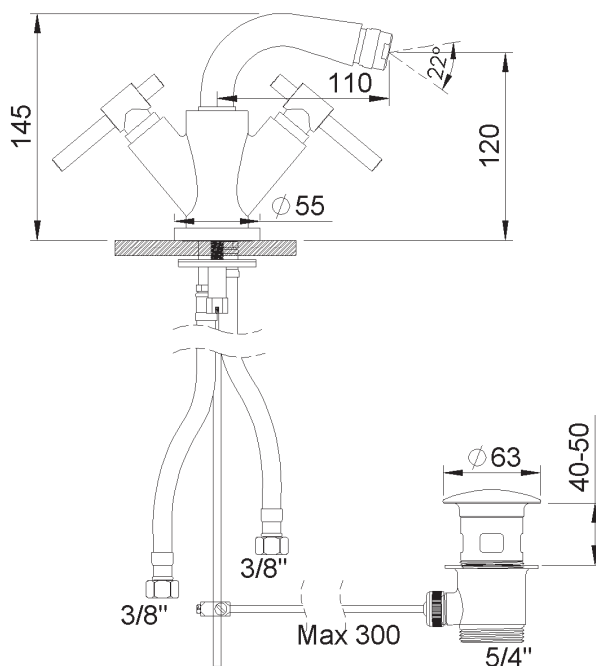

**PRODUCT TECHNICAL SHEET**

Collection : **DYNAMIC**

Ref. : **4027.--.54**

Mélangeur de bidet monotrou, avec vidage

Eéngats bidetmengkraan met lediging

Single hole bidet mixer, with waste

**Picture**

**Product details**

Internal mechanism : Ceramic valve 1/4 turn

**Technical drawing**

RAO.V01