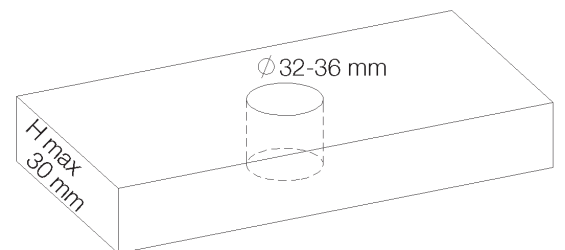

**PRODUCT TECHNICAL SHEET**

Collection : **DYNAMIC**

Ref. : **4027.--.54**

Mélangeur de bidet monotrou, avec vidage

Eéngats bidetmengkraan met lediging

Single hole bidet mixer, with waste

**Picture**

**Product details**

Internal mechanism : Ceramic valve 1/4 turn

**Technical drawing**

RAO.V01